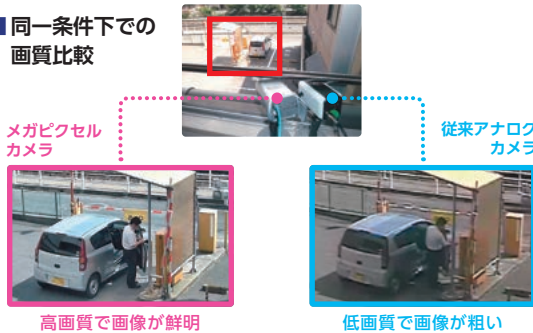

キャンペーン特典 2

※キャンペーン期間中(2017年10月1日~11月30日)にサービス申込みを実施し、2017年12月末までに工事完了することが条件です。
※契約内容の詳細は、弊社の営業担当者にお尋ねください。
※商品によっては値引き割合はこととなります。

防犯カメラのレンタル

法人のお客様も
個人のお客様も

ご契約のお客様は **レンタル料金(月額)** が

通常価格より **最大10%OFF!**

HD、フルHD、4Kまで 高画質カメラを幅広くラインナップ

■同一条件下での
画質比較

ご予算に応じて多数のメーカーから最適なシステムをご提案いたします!

介護施設向け

より適切な介護へ

シルエット見守りセンサー

急いでお部屋に駆けつけると、単なる寝返りであった、という経験はないでしょうか? シルエット画像で介護される方のプライバシーを守りながら、離れていてもスマートフォン・タブレット・パソコン等で「起上り」・「はみ出し」・「離床」の様子を確認でき、介護スタッフの少ない夜間の負担軽減につながります。

レンタル価格 (1台) 月額 **5,500円~** (税抜) + 初回設置・設定費用 **20,000円~** (税抜)

販売価格(1台) **249,000円~** (税抜) (初回設置・設定費用含む)

※見守りモニターで使用するスマートフォン等はお客様でご準備ください。
※スマートフォン等へ通信するWi-Fi環境はお客様で構築ください。

キャンペーン特典 3

※キャンペーン期間中(2017年10月1日~11月30日)にサービス申込みを実施し、2017年12月末までに工事完了することが条件です。
※契約内容の詳細は、弊社の営業担当者にお尋ねください。

オフィス・店舗向けの機械警備

ご契約のお客様は **初期工事費 全額無料!**

○セキュリティのことなら私たちにお任せください

0120-296-241

株式会社 にしけい

〒812-8530 福岡市博多区店屋町 5-10

にしけい

検索

お問い合わせ・お申込み